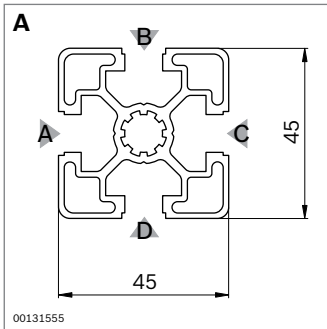

Conveyor level assembly elements

00125016

00131555

00120036

00125030

00126587

	L (mm)			ESD	No.
A 45x45L strut profile; material: aluminum; anodized	50 ... 6000	1			3 842 993 737/L
	6070	20			3 842 553 611
B 45x45L cap; material: PP; black 45x45L cap; material: PP, signal gray			20		3 842 548 753
			100		3 842 548 752
C D28 round tube; material: aluminum; anodized	30 ... 6000	1			3 842 993 317/L
	6070	20			3 842 535 118
D D28 T-connector			20		3 842 532 879
E M8 bracket set, incl. fastening material for 10 mm slot; material: steel; galvanized			Set		3 842 537 861