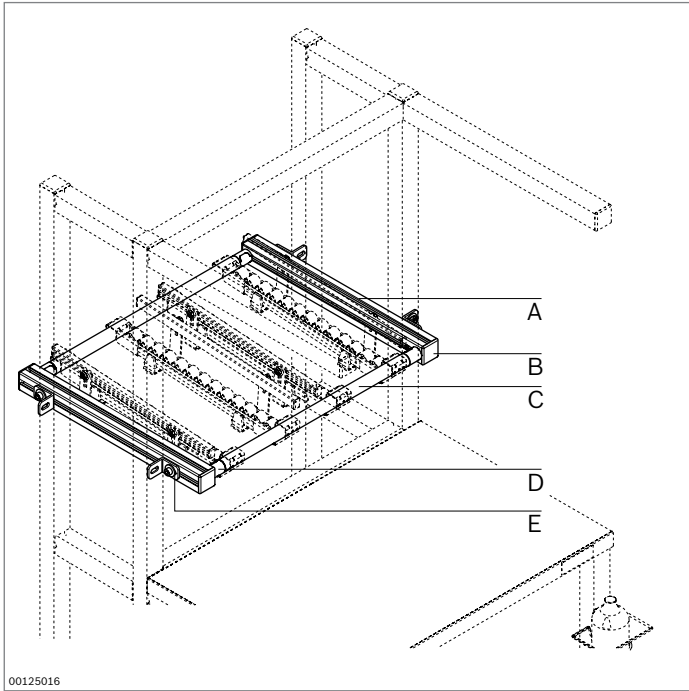

Conveyor level assembly elements

00125016

00131555

00120036

00125030

00126587

	L (mm)			ESD	No.
A 45x45L strut profile; material: aluminum; anodized	50 ... 6000	1			3 842 993 737/L
	6070	20			3 842 553 611
B 45x45L cap; material: PP; black 45x45L cap; material: PP, signal gray			20		3 842 548 753
			100		3 842 548 752
C D28 round tube; material: aluminum; anodized	30 ... 6000	1			3 842 993 317/L
	6070	20			3 842 535 118
D D28 T-connector			20		3 842 532 879
E M8 bracket set, incl. fastening material for 10 mm slot; material: steel; galvanized			Set		3 842 537 861