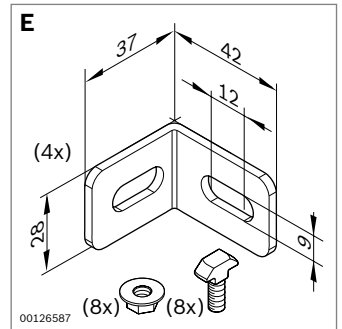

Conveyor level assembly elements

00125016

00131555

00120036

00125030

00126587

	L (mm)			ESD	No.
A 45x45L strut profile; material: aluminum; anodized	50 ... 6000	1			3 842 993 737/L
	6070	20			3 842 553 611
B 45x45L cap; material: PP; black 45x45L cap; material: PP, signal gray			20		3 842 548 753
			100		3 842 548 752
C D28 round tube; material: aluminum; anodized	30 ... 6000	1			3 842 993 317/L
	6070	20			3 842 535 118
D D28 T-connector			20		3 842 532 879
E M8 bracket set, incl. fastening material for 10 mm slot; material: steel; galvanized			Set		3 842 537 861