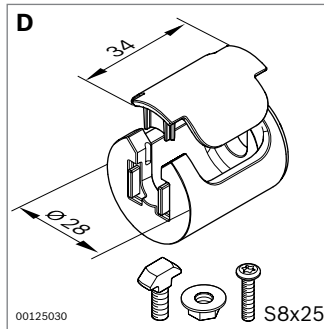

Conveyor level assembly elements

00125016

00131555

00120036

00125030

00126587

	L (mm)			ESD	No.
A 45x45L strut profile; material: aluminum; anodized	50 ... 6000	1			3 842 993 737/L
	6070	20			3 842 553 611
B 45x45L cap; material: PP; black 45x45L cap; material: PP, signal gray			20		3 842 548 753
			100		3 842 548 752
C D28 round tube; material: aluminum; anodized	30 ... 6000	1			3 842 993 317/L
	6070	20			3 842 535 118
D D28 T-connector			20		3 842 532 879
E M8 bracket set, incl. fastening material for 10 mm slot; material: steel; galvanized			Set		3 842 537 861