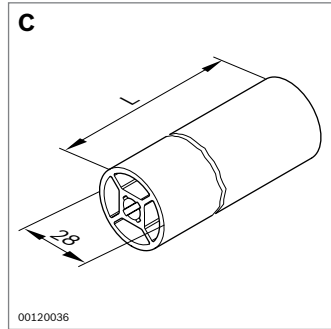

Conveyor level assembly elements

00125016

00131555

00120036

00125030

00126587

	L (mm)			ESD	No.
A 45x45L strut profile; material: aluminum; anodized	50 ... 6000	1			3 842 993 737/L
	6070	20			3 842 553 611
B 45x45L cap; material: PP; black 45x45L cap; material: PP, signal gray			20		3 842 548 753
			100		3 842 548 752
C D28 round tube; material: aluminum; anodized	30 ... 6000	1			3 842 993 317/L
	6070	20			3 842 535 118
D D28 T-connector			20		3 842 532 879
E M8 bracket set, incl. fastening material for 10 mm slot; material: steel; galvanized			Set		3 842 537 861